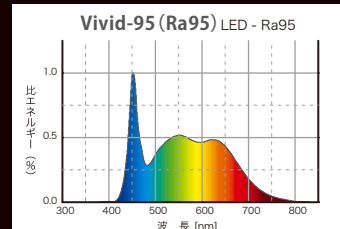

début

超高演色LEDに  
直管形が誕生!

**Ra95** の演色性

より鮮やかに、より美しく。

【型番】 Vivid-95  
全光束 : 2,200lm  
消費電力 : 20W  
色温度 : 5,000K  
演色性 : Ra95

New

## 超高演色LED照明 Vivid-95

高演色 (Ra95) の光が対象物の色を鮮明に再現します。  
従来の蛍光灯では難しかった「赤」や「緑」が、  
より自然に、より鮮やかに表現できます。  
物は自然で色鮮やかに、肌は健康的に美しく見えます。