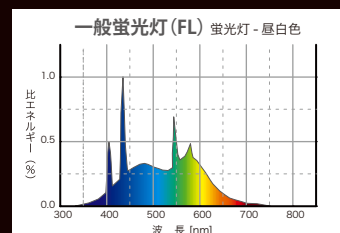

施設全体を明るく、商品は色鮮やかに、肌の色も美しく照らし出します。

1. 人や物の見え方が重要視される場所に ■スーパー・生花店・衣類販売店・美容院など
   ■病院・老人ホーム・託児所など ■ギャラリー・博物館など
2. 自然な色の確認が求められる作業場に ■印刷工場など

現在ご使用の器具はそのまま、お手軽に照明を高演色LED化できます。

※ご使用の器具が「口金G13」の場合は、そのままお使いいただけます。現在、他のサイズ・既製の器具をご使用の場合は、器具の付け替えが必要となる場合があります。 ※LED化には簡単な工事が必要となります。

Axuas 株式会社 **アクス**

本社 〒460-0008 名古屋市中区栄一丁目25-35
TEL / 052-220-5511 (代表)

環境エネルギー事業部

TEL / 052-220-5518

FAX / 052-220-5526

<http://www.axuas.jp>